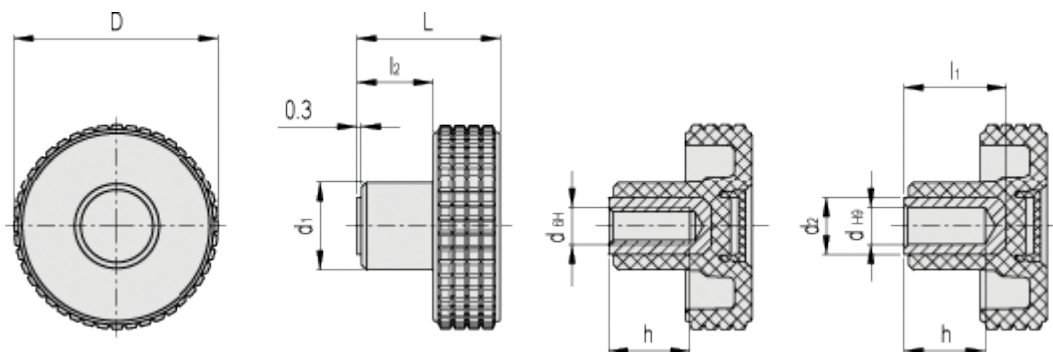

Varenummer: 23020344113

Beskrivelse: E+G Fingregreb MBT.50-B-6-C3, grå dækkappe

Mål

D	= 50	l2 = 16
d1	= 20	
d2	= 15	
dH6	= -	
dH9	= 6	
h	= 18	
L	= 33	
l1	= 23	